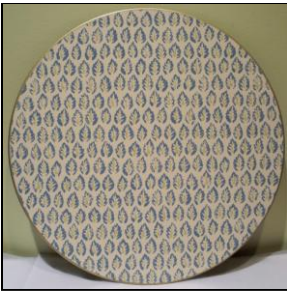

Carafe  
1 qty #26272 \$350 ea

Arbor Center Piece Bowl  
1 qty #91107 \$194 ea

Garden Stool  
2 qty #11225 \$262 ea

Blue Leaf Placemats  
(4 per set)  
2 qty #89059 \$128 ea

Orange Basketweave Placemat  
8 qty #4546 \$12 ea